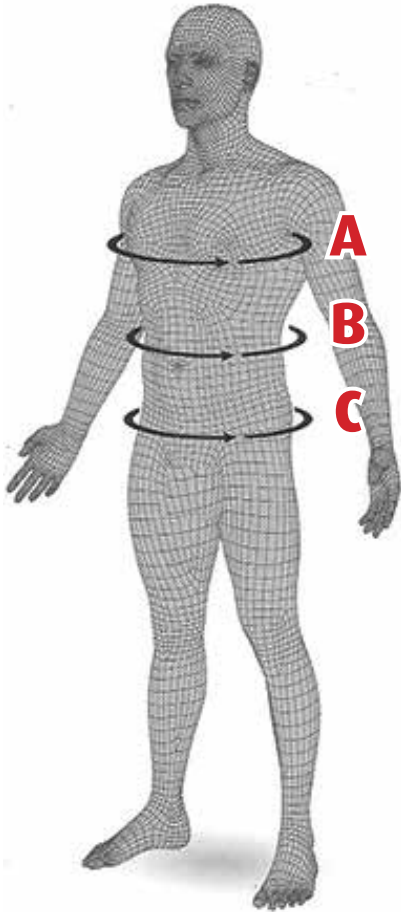

# MAATTABEL

UNISEX	S	M	L	XL	XXL	3XL
<b>Borst (A)</b>	<94	94-106	106-112	112-120	120-127	>127
<b>Middel (B)</b>	<80	80-86	86-96	96-109	109-115	>115
<b>Heupen (C)</b>	<96	96-108	108-114	114-122	122-129	>129